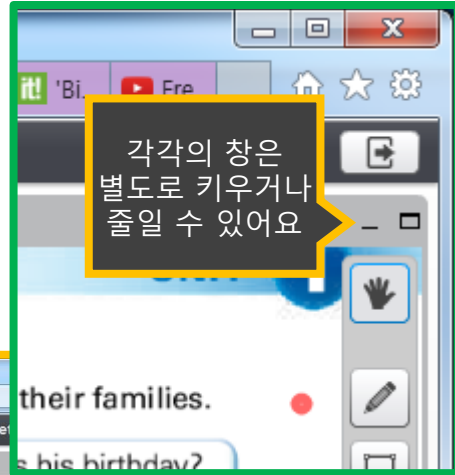

### 전자칠판(화상전용솔루션) 이란?

스카이프를 통한 화상/음성 전송 외에 선생님과 학습자료를 실시간으로 함께 볼 수 있는 프로그램이 전자칠판입니다. 화상영어의 핵심 솔루션입니다. 타사 전자칠판과 달리 카카오영어가 도입한 Big Blue Button 웹 컨퍼런싱 솔루션은 별도 설치가 필요없는 첨단 화상영어 전용솔루션입니다.

### 카카오영어 전자칠판 열기

전자칠판은 수업시작 5분전에 활성화되며 담당 선생님과 직접 연결됩니다. 카카오영어 홈페이지에 로그인 후 **전자칠판열기** 버튼은 누르면 끝! 타사 솔루션 처럼 설치가 되니 안되니 실感が 할 필요가 없습니다.

The screenshot shows the Kakao English website interface. At the top, there is a navigation bar with buttons for '교과과정', '수강안내', '내강의실', '무료체험수업', and '고객센터'. Below this, a user is logged in as a '테스트회원' (Test Member) with a balance of 0원 and a last visit date of 2016-07-17. A yellow callout box highlights the '전자칠판 열기' (Open Electronic Whiteboard) button, with text inside the box saying '카카오영어 메인페이지 전자칠판열기를 클릭!' (Click the 'Open Electronic Whiteboard' button on the Kakao English main page!).

### 전자칠판이 잘 열리는지 테스트 하려면?

bbb.kakaoenglish.kr 주소를 인터넷 브라우저에 입력한 후 나오는 화면에서 이름을 입력 후 Join 버튼을 누릅니다. 빈 전자칠판이 구동되면 테스트 성공입니다.

# 전자칠판이 열린 모습

카카오영어 전자칠판은 별도 설치가 필요 없는 웹기반 프로그램입니다. 각 영역이 별도의 창으로 구성되어 있어 원하는 view로 만들어 수업할 수 있습니다. 칠판의 컨트롤(구동권한)을 선생님과 학생이 주고 받으며 인터랙티브한 교습이 가능합니다.

전자칠판이 실행된 모습이에요.  
취향에 맞게 각 영역별 창을 조절  
해보세요.  
설치가 필요 없는 웹 기반 첨단 전  
자칠판이에요.