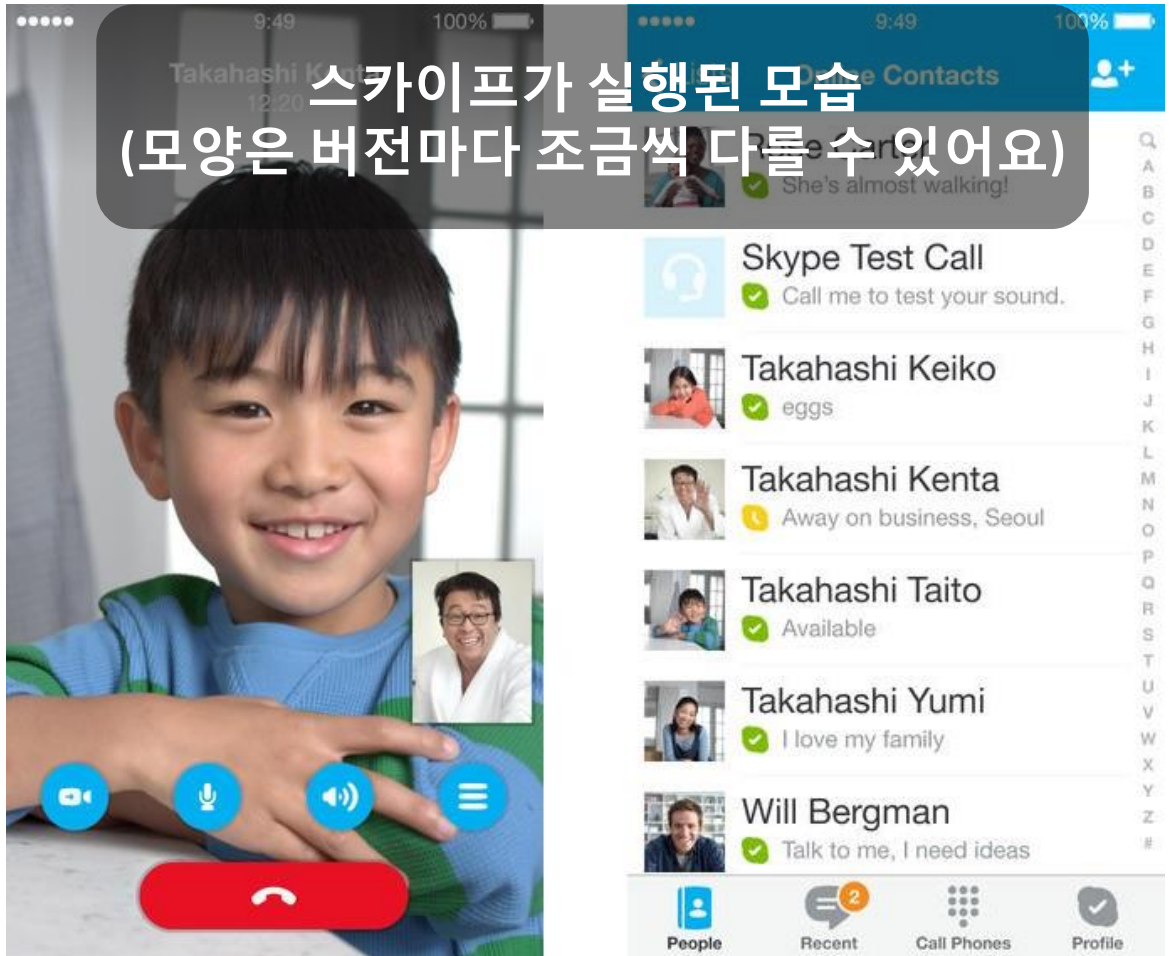

전화영어 수업준비는 매우 간단합니다.

1. 일반 휴대폰 번호 또는 스카이프 앱(App) 둘 중에 하나를 선택 하여 센터에 알려드립니다. (스카이프 앱은 wifi 연결)
2. 수업 전에 공유되는 자료를 이메일 또는 스카이프를 통해 받아 보냅니다.
3. 휴대폰(스마트폰)을 사용하여 정해진 시간에 수업을 진행합니다.

## STEP 1 화상영어 수업 도구

필리핀에 계신 선생님과 인터넷으로 수업하려면 준비가 필요해요.  
하나도 어렵지 않으니 지금 보시는 가이드 대로만 준비하세요~

Microsoft Skype

BigBlueButton®

수업도구	설명	설치여부
Microsoft 스카이프	화상/음성 통신 소프트웨어	설치 필요
화상전용솔루션	전자칠판 (교습자료 공유)	설치 불필요
헤드셋	헤드폰 + 마이크	필수 장비
PC용 카메라(CAM)	내 화면 전송 도구 (없어도 수업가능)	선택 장비

## STEP 2

# 스카이프 설치 및 아이디 만들기

스카이프는 현존하는 화상/음성 통신 솔루션 중 '최고'로 평가받고 있는 마이크로소프트社 제품입니다.